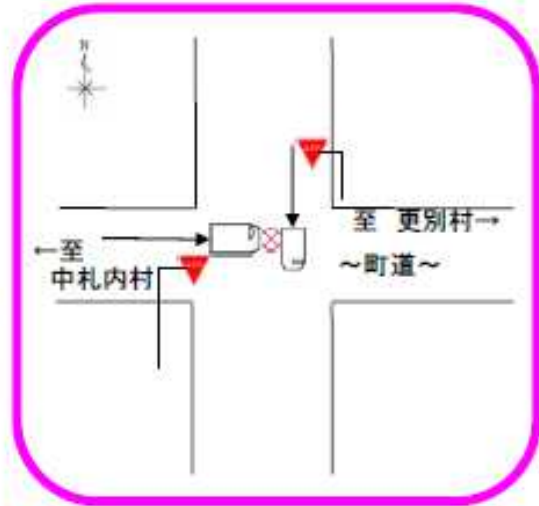

重傷事故速報

帯広署管内で、重傷交通事故発生!! 帯広警察署 軽四乗×普乗の出合い頭事故発生!!

【日時】 平成27年2月11日(水)
午後6時50分ころ

【場所】 帯広市泉町西10線 交差点
(市道上)

【状況】 64歳女性が運転する軽四乗
用自動車と、30歳男性が運転
する普通貨物自動車が出合い頭
で衝突する事故が発生しまし
た。

この事故により、軽四乗用自動車を運転していた64歳女性が救急搬送され、重傷を負いました。

ドライバーの方へ

- 交差点では、一時停止等の標識や信号機の表示に従って、交差点内の安全確認をしてから進行しましょう。
- 冬季期間中は、降雪による雪山などのため、交差点付近では夏場よりも見通しが悪くなっていますので、歩行者や自転車の飛び出しに注意し、標識や信号機がない場所でもしっかりと安全確認をしてから進行しましょう。
- 凍結路面では、夏場よりもスピードを落として「急」のつく運転をしないようにしましょう。
- ドライバーの方は、運転する前に必ずシートベルトを着用してください。また、同乗者がいる場合は、必ず同乗者のシートベルトの着用を確認してください。