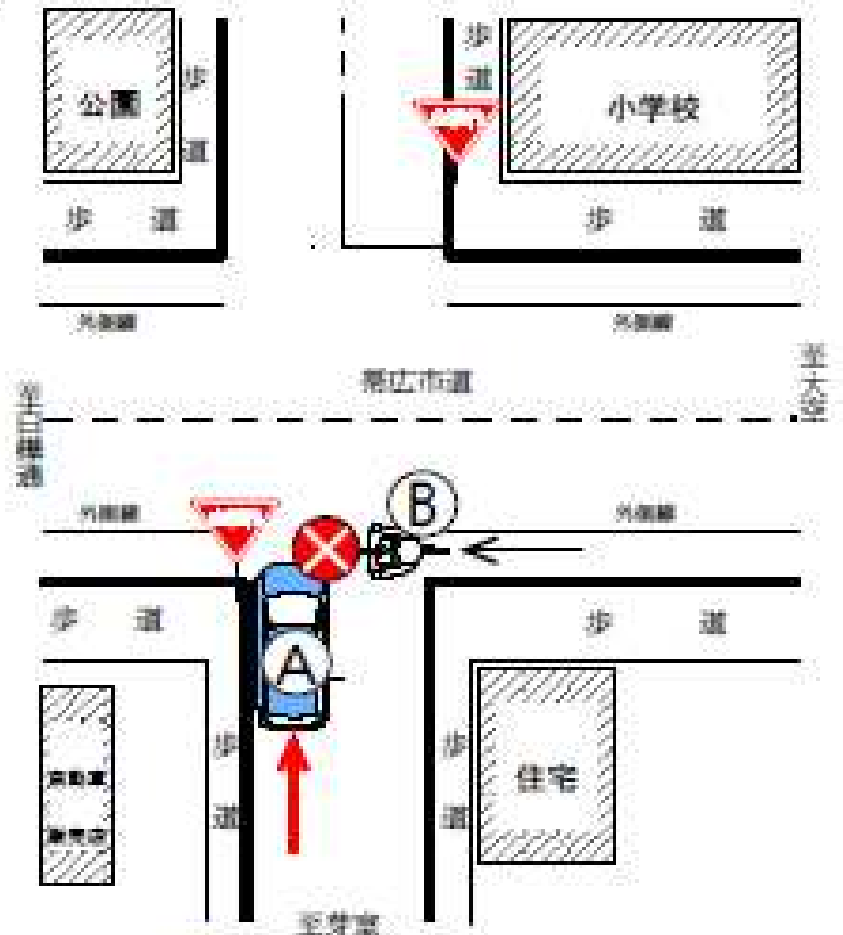

# 交通事故速報

～重傷交通事故発生～

平成30年11月12日  
 帯広警察署  
 交通第一課  
 企画係

## 普通乗用×自転車の出会い頭事故! 自転車の71歳男性重傷!

### 【事故の概要・現場の様相】

態様	普通乗用×自転車（出会い頭事故）				
日時	平成30年11月12日（月） 午後1時30分ころ				
場所	帯広市西22条南3丁目（帯広市道）				
天候等	天候	晴	路面	乾燥	
当事者等					
A	普通乗用	帯広市居住	55歳	女性	軽微なし
B	自転車	帯広市居住	71歳	男性	重傷

※ 一時停止標識が設置された十字路交差点において、  
 A当事者とB当事者が出会い頭に衝突したもの。

### 車のドライバーの方へ

- 車を運転する時は、脇見などせず、良く前を見て運転しましょう！  
 特に一時停止標識のある交差点は、速度を落とすだけでなく、必ず車を一旦停止させ、左右の安全確認をしっかりと行いましょう！