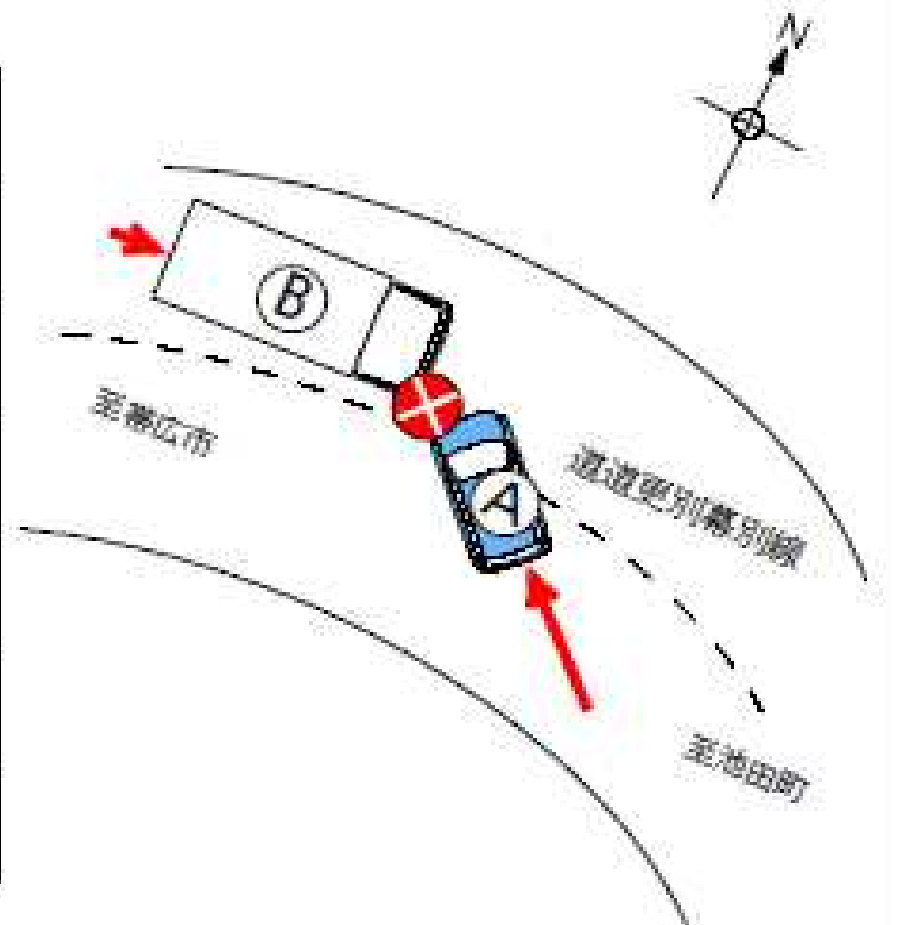

交通事故速報

～重傷交通事故発生～

平成30年11月19日
 帯広警察署
 交通第一課係
 企画係

軽四乗用×大型貨物の正面衝突発生! 軽四乗用の21歳女性重傷!

【事故の概要・現場の様相】

態様	軽四乗用×大型貨物（正面衝突事故）				
日時	平成30年11月13日(火) 午後0時5分ころ				
場所	中川郡幕別町字古舞（道道更別幕別線）				
天候等	天候	晴	路面	乾燥	
当事者等					
A	軽四乗用	帯広市居住	21歳	女性	重傷
B	大型貨物	浜中町居住	43歳	男性	軽傷なし

※ 左カーブを進行中、A当事者が対向車線へはみ出し、
 B当事者と正面衝突したものと見られる。

運転者の方へ

- 居眠り運転の防止
 こまめな休憩と体調管理を徹底して居眠り事故を防止しましょう！
- スピードダウン
 スピードの出し過ぎは、重大事故に繋がります！
 スピードを抑えて安全運転をしましょう！
- スリップ事故防止
 これからの時期、湿潤と凍結を繰り返すため、乾燥路面の中に部分凍結が発生していることがあります。
 急な路面変化に対応できる運転をしましょう！