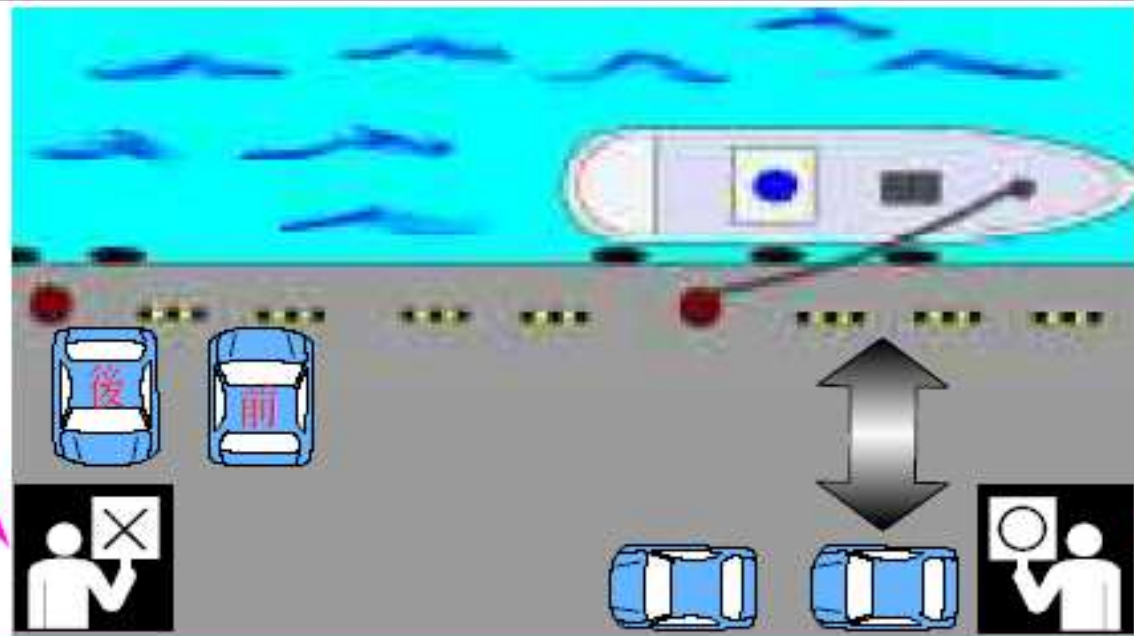

交通安全情報 No.87

ストップ・ザ・交通事故

平成30年12月5日
警察本部交通部
交通総合対策センター

海の中へ車ごと転落! ドライバーの皆さん気をつけて!!

～ 漁港内での車の運転は慎重に～

「全道」海中転落による交通死亡事故件数

H26	H27	H28	H29	H30	合計
3件	2件	2件	6件	3件	16件

【本年発生事故】

1月28日
松前漁港
51歳男性死亡

11月7日
岩内漁港
81歳男性死亡

11月7日
留萌漁港
62歳男性死亡

漁港での転落事故を防ぐために

海に向けて
駐車すると
転落の危険

できるだけ
距離を取る

サイドブレーキを使用して、確実に停止措置を!