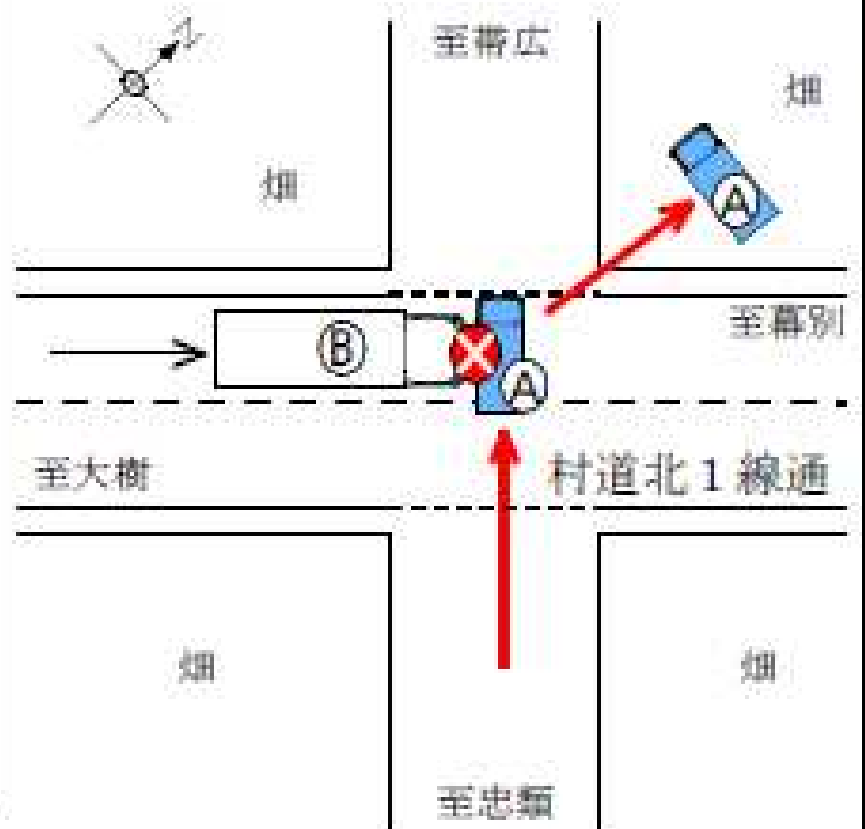

# 交通事故速報

令和2年6月16日  
 帯広警察署  
 交通第一課  
 企画係

## 出会い頭による重傷交通事故発生! 軽四貨物の82歳女性重傷!

### 【事故の概要・現場の様様】

態様	軽四貨物×大型貨物（出会い頭）				
日時	令和2年6月12日（金）午後1時55分ころ				
場所	河西部更別村字更別北1線 先路上（村道）				
天候等	天候	晴	路面	乾燥	
当事者等					
A	軽四貨物	更別村居住	82歳	女性	重傷
B	大型貨物	更別村居住	41歳	男性	軽傷なし

※ 十字路交差点において出会い頭に衝突したものの。